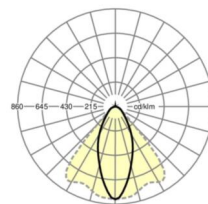

параметры

номер заказа	19427024280
код EAN	4020863416479
номер таможенного тарифа	94051190
Знак прохождения контроля	IP 64, класс защиты I, ENEC10 VDE, F, D, HACCP DIN10500/Food/IFS-пригодность для применения/BRC, Indoor, CE
Степень ударопрочности IK	IK03 (-20°C bis 30°C)
Температура окружающей среды	ta -20°C в 30°C
Гарантийный срок	5 лет
Государственные программы поддержки	BEG - государственные субсидии для энергосберегающих зданий (действительна только для Германии)

электротехника

Балласт	Электронный драйвер (1 штука)
Мощность системы	115W
сетевое напряжение	230V/50Hz
автоматический предохранитель (пусковой ток)	7 штук/B10, 11 штук/B16, 11 штук/C10, 18 штук/C16
класс энергосбережения/Источник света	C

Оптика

Оснастка	LED, цветопередача/оттенок света CRI ≥ 80 / 4000K
Допуск для координаты цветности (MacAdam)	3SDCM
Фотобиологическая безопасность (светильник)	RG1
Номинальный световой поток	19248lm
Срок службы LED	50000h L80/B10 (Tq 30°C)
светоотдача светильников	167lm/W
Угол излучения	40° (C0) / 85° (C90)
UGR поп./вдоль	21.4 / 23.4

DEEP-LINK

<https://www.regiolum.de/ru/article/19427024280>

Ссылка	LED 19000lm 840
ηLB	100 %
Φ ↓/↑	99 % / 1 %
UGR поп./вдоль	21.4 / 23.4